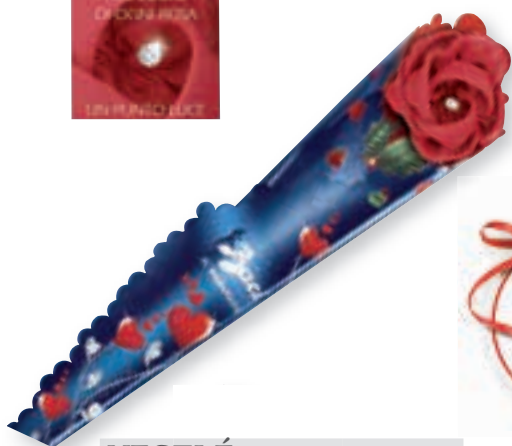

NESTLÉ

Rosa Rossa con Baci 85 g
12 pezzi x display